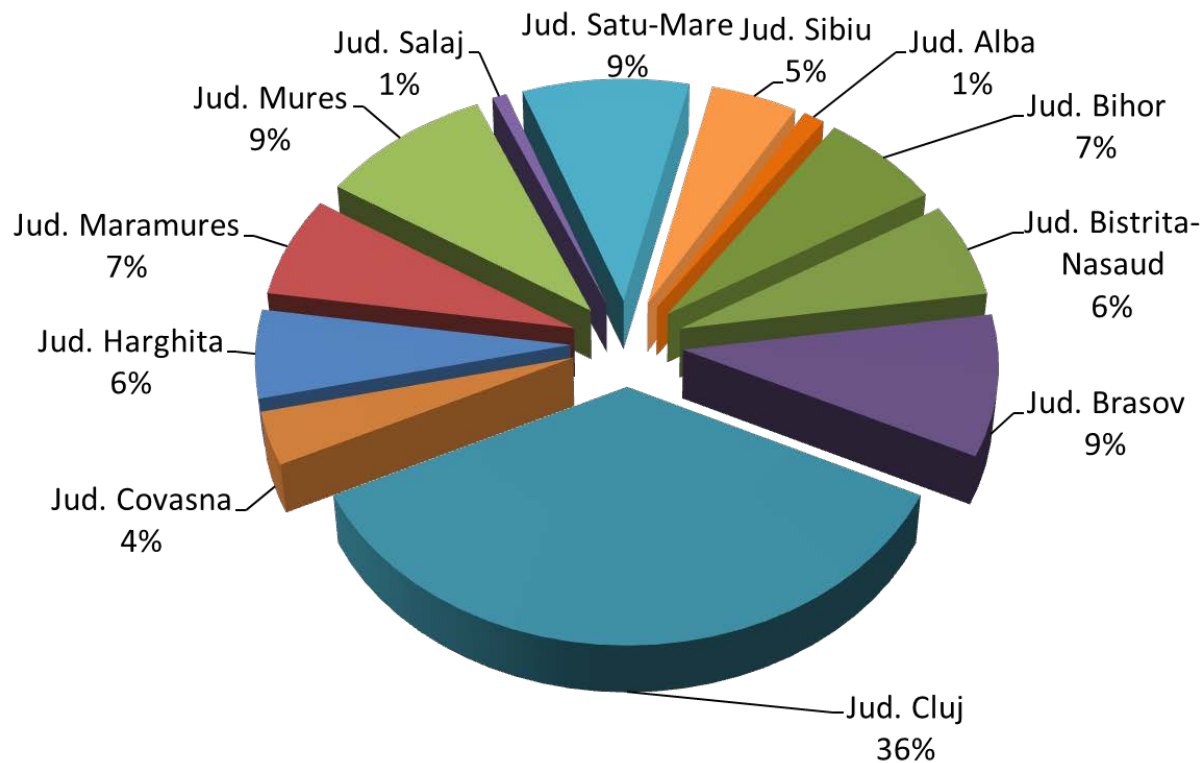

Expresii de interes primite: 264

ICIA

INCDO – INOE 2000
Institutul de Cercetări
pentru Instrumentație Analitică

ISO 9001

BUREAU VERITAS
Certification

European Commission
Enterprise and Industry