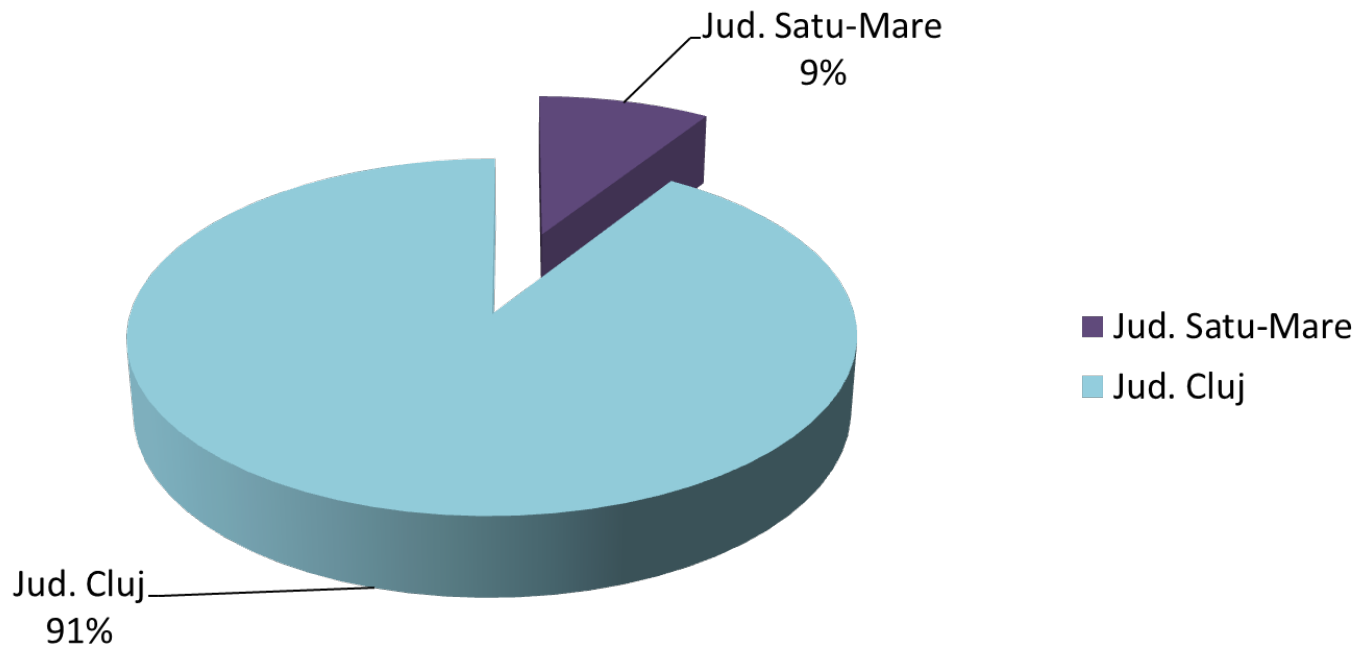

Evenimente locale si regionale organizate: 11

ICIA

INCDO – INOE 2000
Institutul de Cercetări
pentru Instrumentație Analitică

ISO 9001

BUREAU VERITAS
Certification

European Commission
Enterprise and Industry