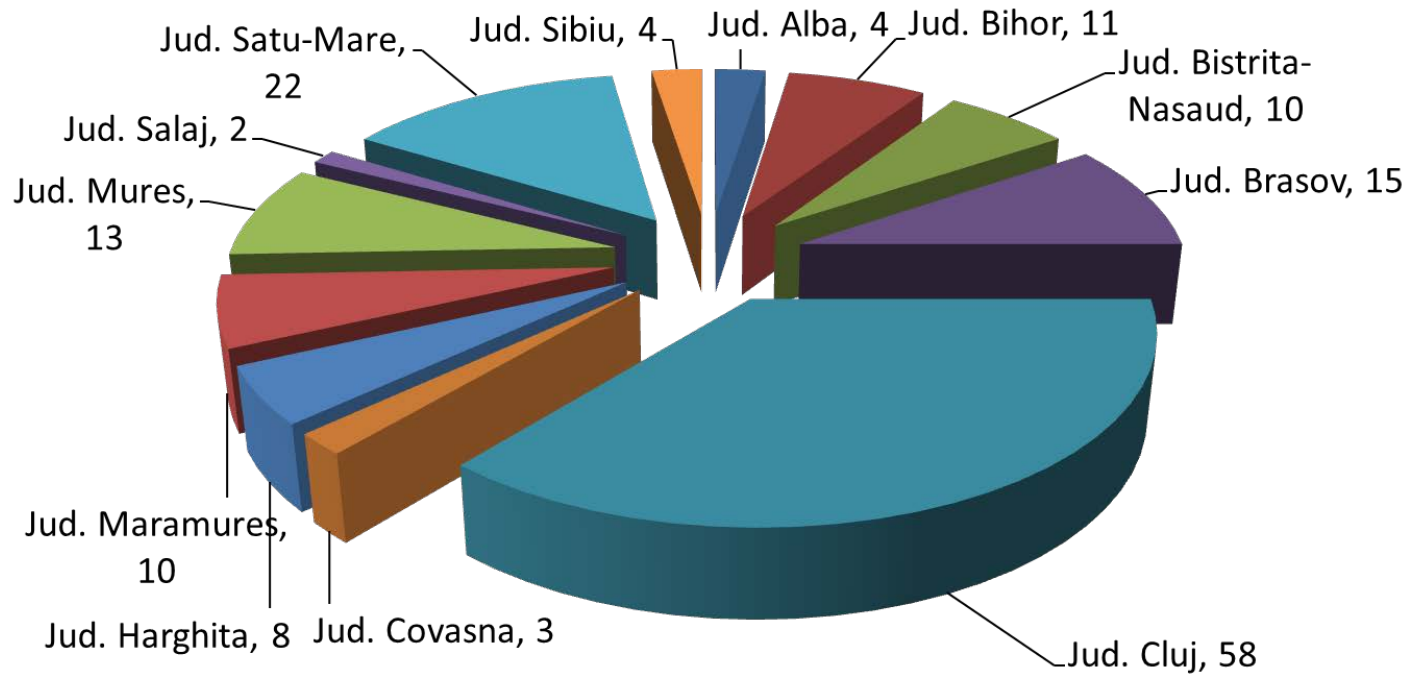

IMM-uri introduse in baza de date Enterprise Europe Network: 160

ICIA

INCDO – INOE 2000
Institutul de Cercetări
pentru Instrumentație Analitică

ISO 9001

BUREAU VERITAS
Certification

European Commission
Enterprise and Industry